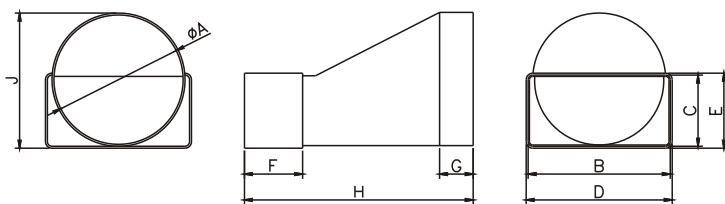

D/ZD Ø104/ 110 x 55	■	Ø104 - □ 110 x 55
D/ZD Ø125/ 220 x 55	■	Ø125 - □ 220 x 55

Způsob instalace

ROZMĚRY VÝROBKU

D/ZD

D/ZD Ø104 / 110x55
D/ZD Ø125 / 220x55

Spojka přímá s redukcí

Dodávaná barva :
- bílá

	ØA	B	C	D	E	F	G	H	J
D/ZD Ø100/ 110 x 55	100	110	55	113	58	45	26	117	105
D/ZD Ø125/ 220 x 55	125	219	54	223	58	30	185	215	135

D/ZK Ø100/ 110 x 55	■	Ø100 - □ 110 x 55
---------------------	------------------------------------	-------------------

Způsob instalace

ROZMĚRY VÝROBKU

D/ZK

D/ZK Ø100 / 110x55

Spojka přímá s redukcí

Dodávaná barva :
- bílá

	ØA	B	C	D	E	F	G	H	J
D/ZK Ø100/ 110 x 55	100	110	55	113	58	30	2	65	105