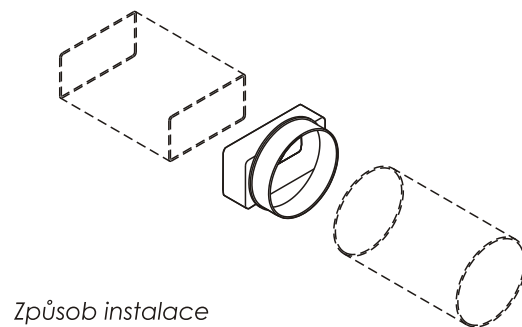

D/ZD Ø104/ 110 x 55	■	Ø104 - □ 110 x 55
D/ZD Ø125/ 220 x 55	■	Ø125 - □ 220 x 55

Způsob instalace

ROZMĚRY VÝROBKU

D/ZD

D/ZD Ø104 / 110x55
D/ZD Ø125 / 220x55

Spojka přímá s redukcí

Dodávaná barva :
- bílá

	ØA	B	C	D	E	F	G	H	J
D/ZD Ø100/ 110 x 55	100	110	55	113	58	45	26	117	105
D/ZD Ø125/ 220 x 55	125	219	54	223	58	30	185	215	135

D/ZK Ø100/ 110 x 55	■	Ø100 - □ 110 x 55
---------------------	------------------------------------	-------------------

Způsob instalace

ROZMĚRY VÝROBKU

D/ZK

D/ZK Ø100 / 110x55

Spojka přímá s redukcí

Dodávaná barva :
- bílá