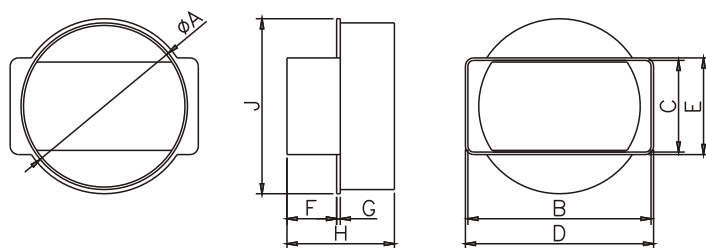

D/ZD Ø104/ 110 x 55	■	Ø104 - □ 110 x 55
D/ZD Ø125/ 220 x 55	■	Ø125 - □ 220 x 55

Způsob instalace

ROZMĚRY VÝROBKU

D/ZD

D/ZD Ø104 / 110x55
D/ZD Ø125 / 220x55

Spojka přímá s redukcí

Dodávaná barva :
- bílá

	ØA	B	C	D	E	F	G	H	J
D/ZD Ø100/ 110 x 55	100	110	55	113	58	45	26	117	105
D/ZD Ø125/ 220 x 55	125	219	54	223	58	30	185	215	135

D/ZK Ø100/ 110 x 55	■	Ø100 - □ 110 x 55
---------------------	------------------------------------	-------------------

Způsob instalace

ROZMĚRY VÝROBKU

D/ZK

D/ZK Ø100 / 110x55

Spojka přímá s redukcí

Dodávaná barva :
- bílá

	ØA	B	C	D	E	F	G	H	J
D/ZK Ø100/ 110 x 55	100	110	55	113	58	30	2	65	105