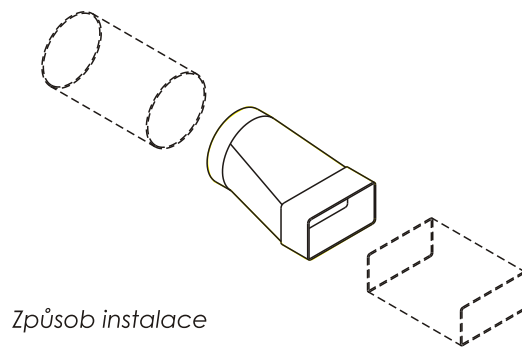

D/ZD Ø104/ 110 x 55	■	Ø104 - □ 110 x 55
D/ZD Ø125/ 220 x 55	■	Ø125 - □ 220 x 55

Způsob instalace

ROZMĚRY VÝROBKU

D/ZD

D/ZD Ø104 / 110x55
D/ZD Ø125 / 220x55

Spojka přímá s redukcí

Dodávaná barva :
- bílá

	ØA	B	C	D	E	F	G	H	J
D/ZD Ø100/ 110 x 55	100	110	55	113	58	45	26	117	105
D/ZD Ø125/ 220 x 55	125	219	54	223	58	30	185	215	135

D/ZK Ø100/ 110 x 55	■	Ø100 - □ 110 x 55
---------------------	------------------------------------	-------------------

Způsob instalace

ROZMĚRY VÝROBKU

D/ZK

D/ZK Ø100 / 110x55

Spojka přímá s redukcí

Dodávaná barva :
- bílá