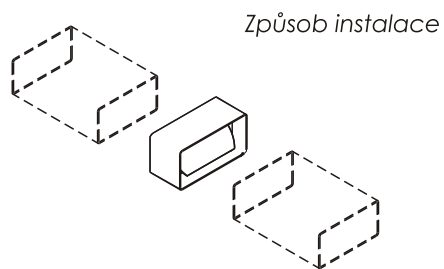

D/LP

D/LP 110x55
D/LP 220x55

Spojka plochého kanálu

Dodávaná barva :
- bílá

D/LP 110 x 55		
D/LP 220 x 55		

ROZMĚRY VÝROBKU

	A	B	C	D	E
D/LP 110 x 55	110	55	113	58	74
D/LP 220 x 55	219	54	223	58	68

D/LPP

D/LPP 110x55

Spojka plochého kanálu
se zpětnou klapkou

Dodávaná barva :
- bílá

D/LPP 110 x 55		
----------------	--	--

ROZMĚRY VÝROBKU

	A	B	C	D	E
D/LPP 110 x 55	110	55	113	58	50