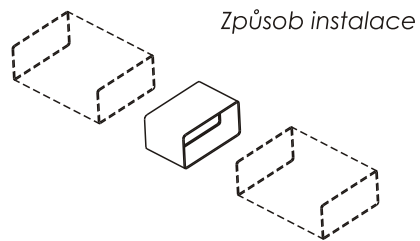

D/LP

D/LP 110x55
D/LP 220x55

Spojka plochého kanálu

Dodávaná barva :
- bílá

D/LP 110 x 55		
D/LP 220 x 55		

ROZMĚRY VÝROBKU

	A	B	C	D	E
D/LP 110 x 55	110	55	113	58	74
D/LP 220 x 55	219	54	223	58	68

D/LPP

D/LPP 110x55

Spojka plochého kanálu
se zpětnou klapkou

Dodávaná barva :
- bílá

D/LPP 110 x 55		
----------------	--	--

ROZMĚRY VÝROBKU

	A	B	C	D	E
D/LPP 110 x 55	110	55	113	58	50