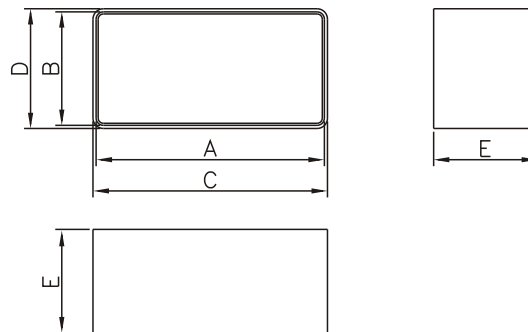

D/LP

D/LP 110x55
D/LP 220x55

Spojka plochého kanálu

Dodávaná barva :
- bílá

D/LP 110 x 55		
D/LP 220 x 55		

ROZMĚRY VÝROBKU

	A	B	C	D	E
D/LP 110 x 55	110	55	113	58	74
D/LP 220 x 55	219	54	223	58	68

D/LPP

D/LPP 110x55

Spojka plochého kanálu
se zpětnou klapkou

Dodávaná barva :
- bílá

D/LPP 110 x 55		
----------------	--	--

ROZMĚRY VÝROBKU

	A	B	C	D	E
D/LPP 110 x 55	110	55	113	58	50