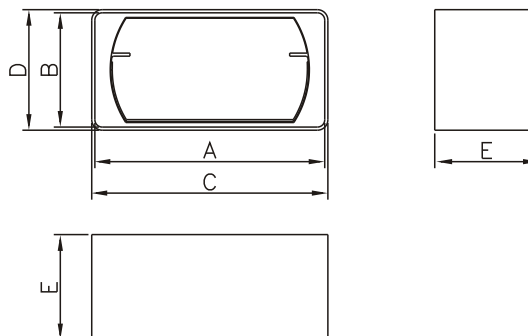

D/LP

D/LP 110x55
D/LP 220x55

Spojka plochého kanálu

Dodávaná barva :
- bílá

D/LP 110 x 55		
D/LP 220 x 55		

ROZMĚRY VÝROBKU

	A	B	C	D	E
D/LP 110 x 55	110	55	113	58	74
D/LP 220 x 55	219	54	223	58	68

D/LPP

D/LPP 110x55

Spojka plochého kanálu
se zpětnou klapkou

Dodávaná barva :
- bílá

D/LPP 110 x 55		
----------------	--	--

ROZMĚRY VÝROBKU

	A	B	C	D	E
D/LPP 110 x 55	110	55	113	58	50