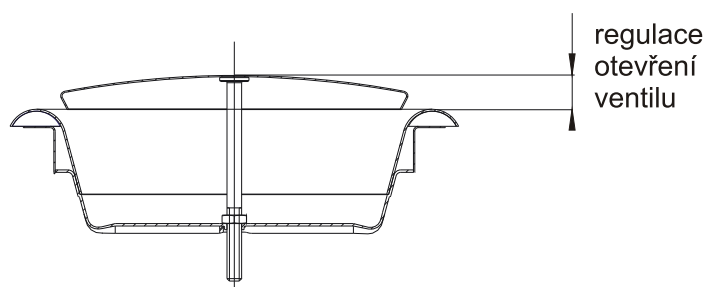

## ANMK-O

ANMK-O Ø80  
ANMK-O Ø100  
ANMK-O Ø125  
ANMK-O Ø150  
ANMK-O Ø200

**Dodávané rozměry :**  
Ø80, Ø100, Ø125  
Ø150, Ø200

**Dodávané barvy :**  
- bílá

**Odvodní** kovový talířový ventil, práškově lakovaný. Včetně montážního rámečku.

Talířový ventil odvodní - kovový

regulace  
otevření  
ventilu

## ANMK-P

ANMK-P Ø80  
ANMK-P Ø100  
ANMK-P Ø125  
ANMK-P Ø150  
ANMK-P Ø160  
ANMK-P Ø200  
ANMK-P Ø250

**Dodávané rozměry :**  
Ø80, Ø100, Ø125  
Ø150, Ø160, Ø200  
Ø250

**Dodávané barvy :**  
- bílá  
- imitace nerezů