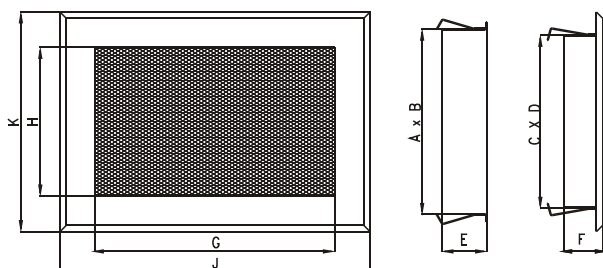

Křbová kovová mřížka

## KK

KK 110 x 170  
 KK 110 x 240  
 KK 170 x 170  
 KK 170 x 300  
 KK 170 x 490

### ROZMĚRY VÝROBKU

**Dodávané rozměry :**  
 110 x 170, 110 x 240,  
 170 x 170, 170 x 300  
 170 x 490

**Dodávané barvy :**  
 - bílá  
 - hnědá  
 - antická stříbrná  
 - antická zlatá

**Materiál :** galvanizovaný,  
 práškově lakovaný plech