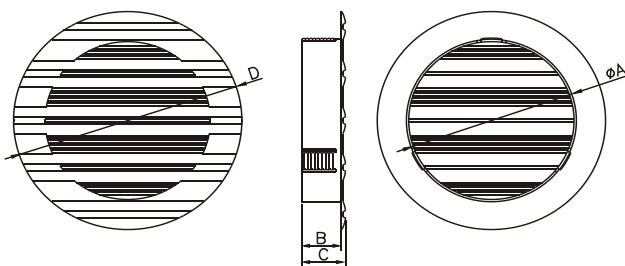

BELLA

BELLA Ø100
 BELLA Ø125
 BELLA Ø150

Kruhová ventilační mřížka

ROZMĚRY VÝROBKU

Dodávané rozměry :
 Ø100, Ø125, Ø150

Dodávané barvy :
 - bílá
 - hnědá

Materiál : ABS

	ØA	B	C	D
DOSPEL BELLA Ø100	100	23	26	134
DOSPEL BELLA Ø125	124	27	30	160
DOSPEL BELLA Ø150	149	34	37	184