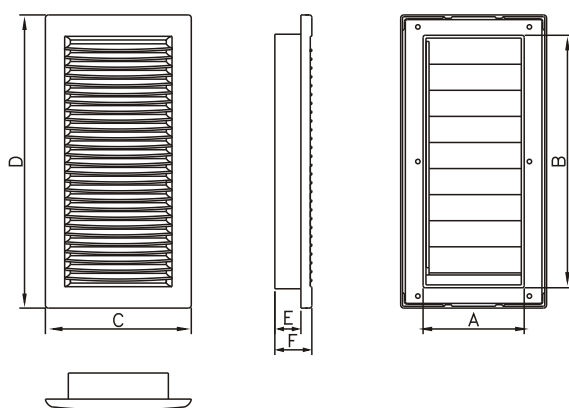

## DL Z

DL/□ 90 x 240 Z  
DL/□ 140 x 210 Z

Dodávané rozměry :  
□ 90 x 240, □ 140 x 210

Dodávané barvy :  
- bílá

Materiál : ABS

Ventilační mřížka

### ROZMĚRY VÝROBKU

	A	B	C	D	E	F
DL/□ 90 x 240 Z	98	242	140	281	24	35
DL/□ 140 x 210 Z	135	215	174	248	24	35