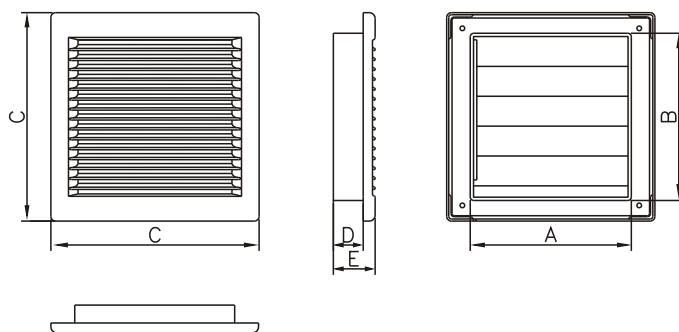

DL Z

DL/□135 Z
DL/□165 Z

Dodávané rozměry :
□135, □165

Dodávané barvy :
- bílá

Materiál : ABS

Ventilační mřížka

ROZMĚRY VÝROBKU

	A	B	C	D	E
DL/□135 Z	135	140	173	24	35
DL/□165 Z	165	165	203	24	35