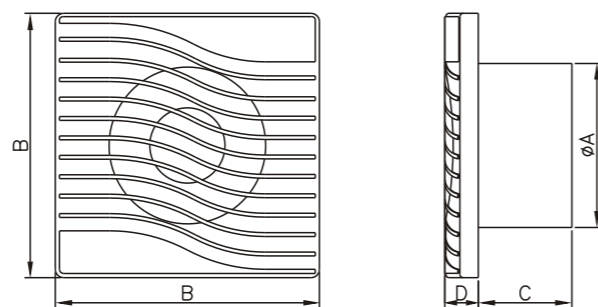

STYLKOLOR STYLWATER

STYL KOLOR Ø100
STYL WATER 12V Ø100

Axiální ventilátor STYLKOLOR a STYLWATER

Dodávané průměry :
Ø100

Dodávané verze :
S - standard
WP - tahový vypínač + kabel
WC - časový spínač

Další možnost :
L - motor s kuličkovými ložisky
K - zpětná klapka

STYL WATER 12V, je ventilátor osazený motorem na napětí 12V/50Hz. Proto je velmi vhodný do vlhkých prostředí, kde může dojít ke kontaktu s vodou.

ROZMĚRY VÝROBKU

	ØA	B	C	D
STYL KOLOR Ø100	98	157	56	20
STYL WATER 12V Ø100	98	157	56	20

TECHNICKÁ DATA

Model	Air flow [m³/h]	Static pressure [Pa]	Static pressure [mmH₂O]	Acoustic pressure [dB(A) 1 m]	Power supply voltage [V/Hz]	Motor speed [rpm]	Power [W]	Power consumption [A]	Max. working temperature [°C]	Weight [kg]	Motor protection rated [IP]	Insulation class
STYL KOLOR Ø100	100	34	3,5	40	230/50	2650	15	0,10	40	0,50	X4	□
STYL WATER 12V Ø100	100	34	3,5	40	~12/50	2650	15	0,10	40	0,50	X4	□