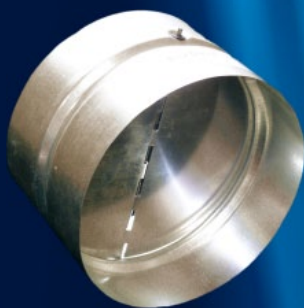

IZOLOVANÉ VEDENÍ PRO KRBY DO +250°C

ALIT/SONO 125/10 - **460,- Kč**
ALIT/SONO 150/10 - **515,- Kč**
cena za balení 10 metrů

KLAPKA REGULOVANÁ

METAL-KKP 100 R - **97,-**
METAL-KKP 125 R - **87,-**
METAL-KKP 150 R - **99,-**

SPOJKA

METAL-S 125 - **13,- Kč**
METAL-S 150 - **15,- Kč**

KOVOVÝ ANEMOSTAT

ANMK-P 125 bílý - **39,- Kč**
ANMK-P 150 bílý - **52,- Kč**

ANMN-P 125 nerez - **140,- Kč**
ANMN-P 150 nerez - **199,- Kč**
dodáváme včetně zděře

REGULÁTOR OTÁČEK

RN 300 (na omítku) - **510,- Kč**
RP 300 (pod omítku) - **510,- Kč**

ZPĚTNÁ KLAPKA

METAL KKP 100 - **66,- Kč**
METAL KKP 125 - **75,- Kč**
METAL KKP 150 - **86,- Kč**

TVAROVKA Y

METAL-Y 125 - **89,- Kč**
METAL-Y 150 - **123,- Kč**